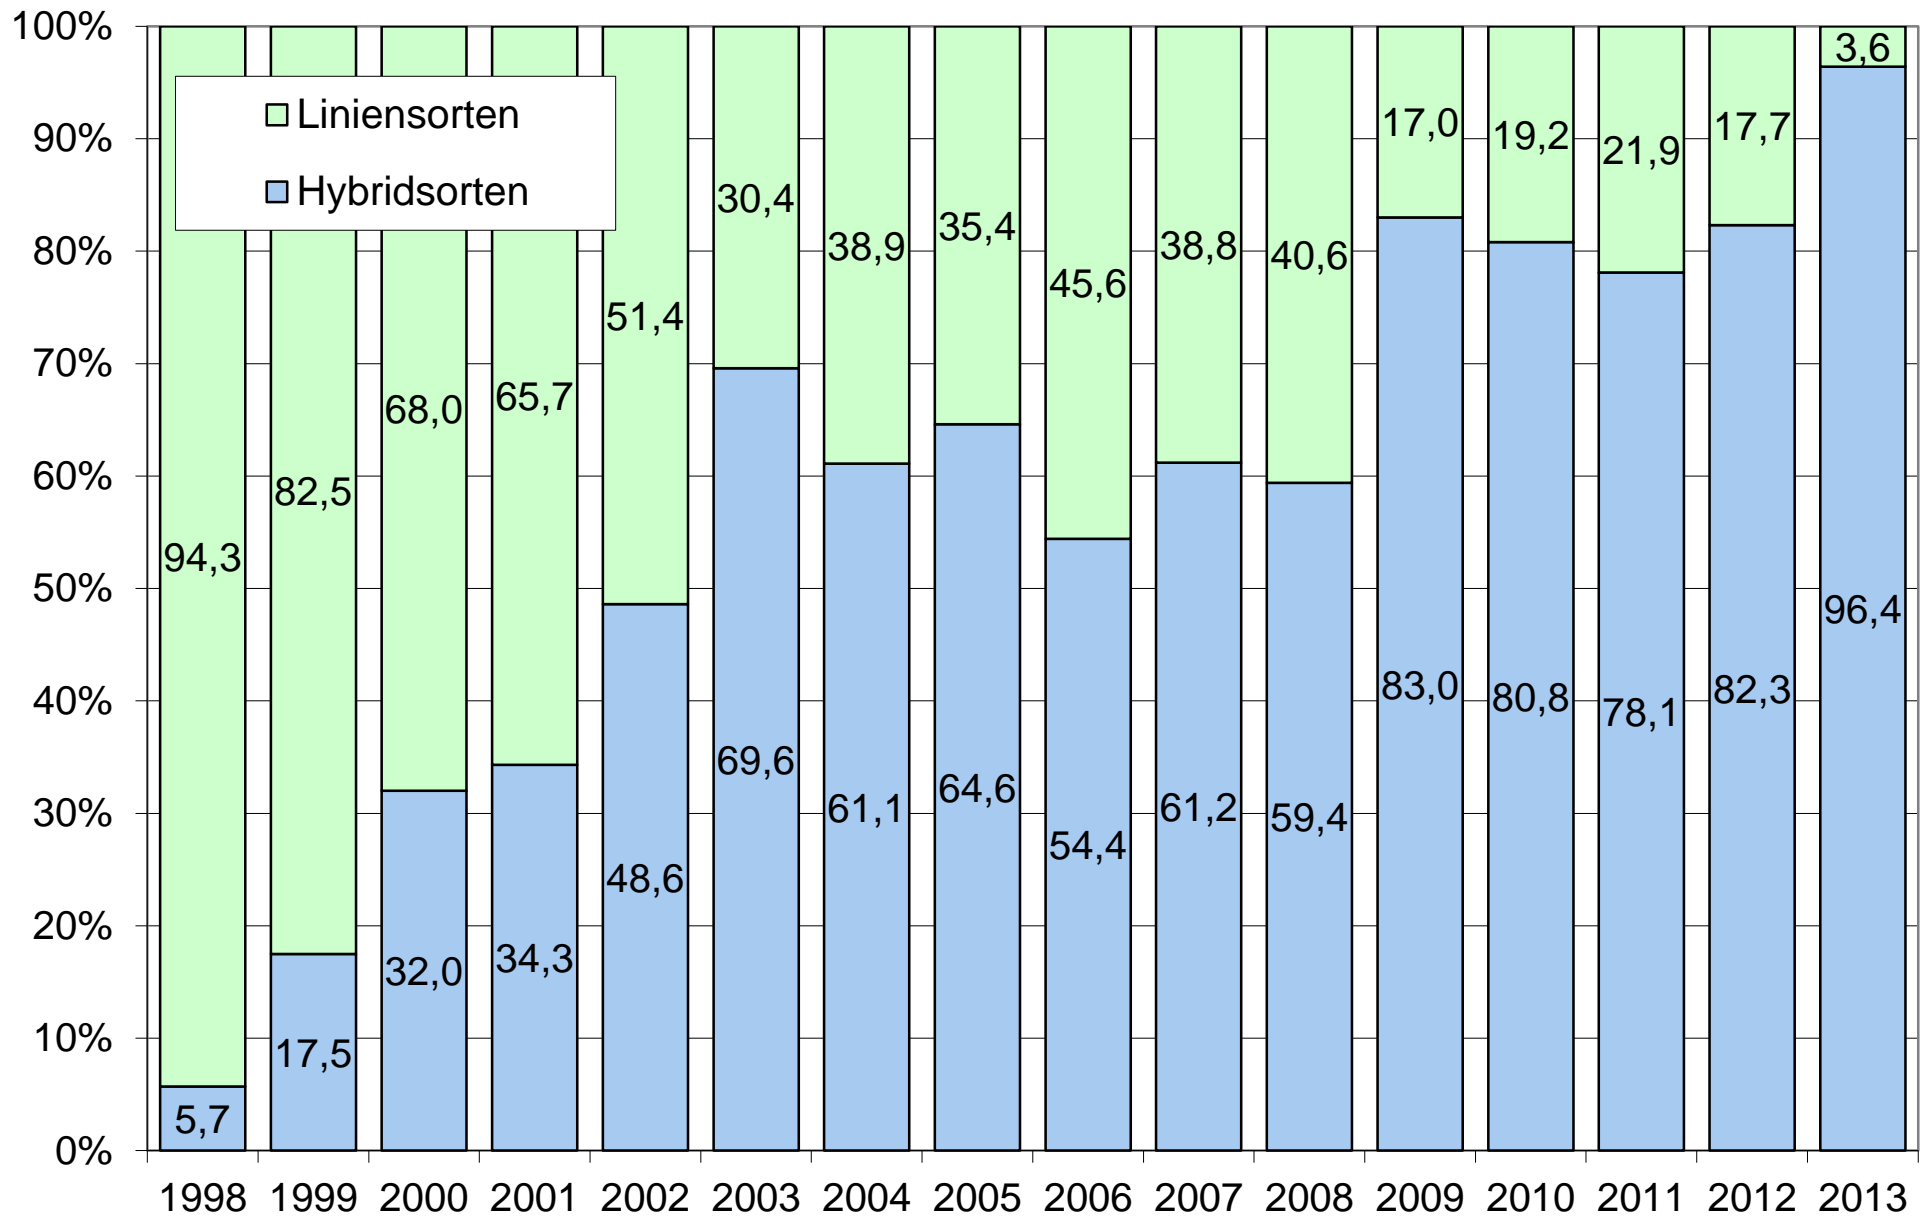

Entwicklung der Vermehrungsflächen von Winterraps
in NRW von 1998 bis 2013

Entwicklung der Winterrapsvermehrungsflächen in NRW nach Kreisen 2007 - 2013

Winterrapsvermehrung in NRW 1998 - 2013

Anteil von Linien- und Hybridsorten

Winterraps die stärksten Sorten in der Vermehrung in NRW 2013 (Vermehrungsfläche 1.091 ha)

H = Hybridsorte, L = Liniensorte

Die größten Winterrapssorten in NRW

2010			2011			2012			2013		
Visby	H	512	Visby	H	357	Avatar	H	255	Avatar	H	295
Dimension	H	109	Vision	L	103	Visby	H	201	Visby	H	268
Compass	H	102	Compass	H	77	Sherpa	H	169	Sherpa	H	221
Rohan	H	96	Avatar	H	74	Genie	H	87	Artus	H	60
NK Petrol	H	54	Treffer	H	42	Marathon	H	57	Marquis	H	40
Primus	H	51	Xenon	H	37	Marquis	H	46	Mendelson	H	26
Chagall	L	36	Rohan	H	35	Rhino	H	40	Marathon	H	25
Vision	L	30	NK Petrol	H	31	Troy	H	35	Midas	H	24
Azur	L	26	Diffusion	H	26	Rohan	H	33	NK Petrol	H	15
Goya	L	21	Fashion	L	25	Compass	H	25	Rohan	H	13
NK Technic	H	19	NK Diamond	L	24	Cult	L	23	Mascara	H	12
NK Speed	H	19	Hammer	H	21	NK Technic	H	22	Hycolor	H	10
NK Diamond	L	18	Primus	H	21	Vitara	L	16	Troy	H	9
King 10	L	17	Cracker	H	21	Vision	L	15	NK Morse	L	6