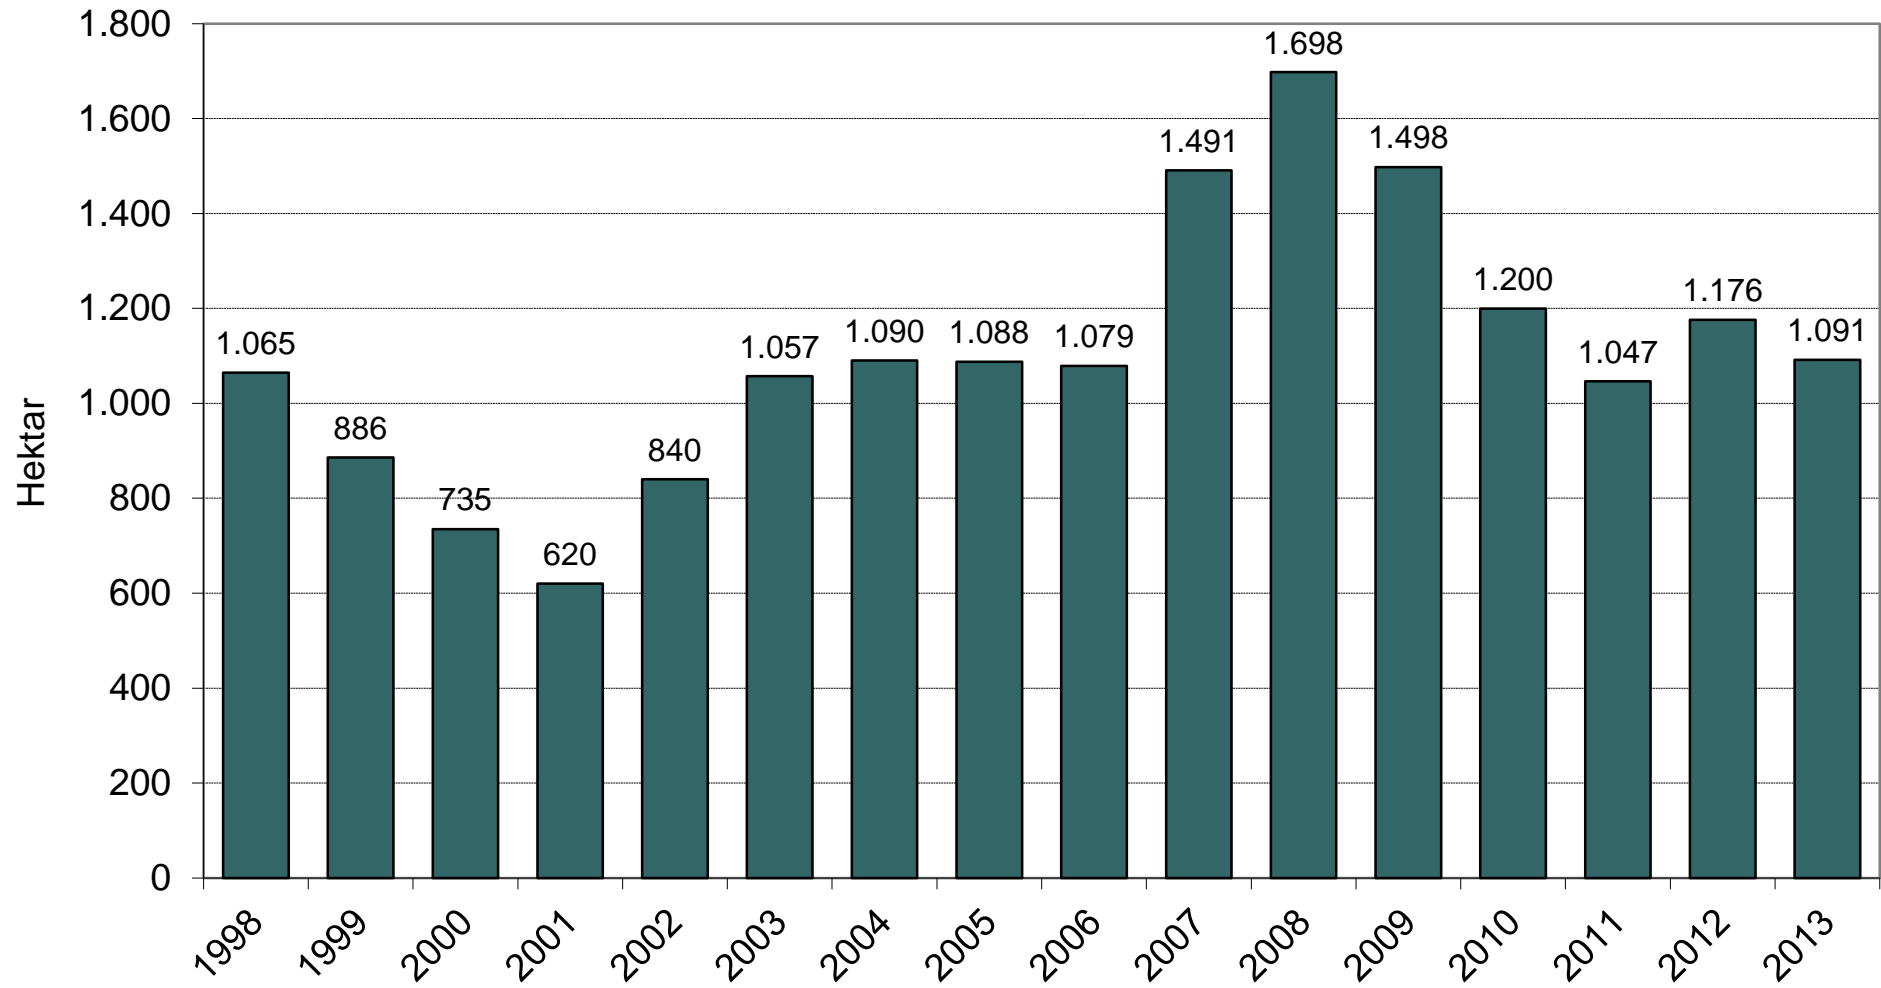

Entwicklung der Vermehrungsflächen von Winterraps
in NRW von 1998 bis 2013

Entwicklung der Winterrapsvermehrungsflächen in NRW nach Kreisen 2007 - 2013

Winterrapsvermehrung in NRW 1998 - 2013

Anteil von Linien- und Hybridsorten

Winterraps die stärksten Sorten in der Vermehrung in NRW 2013 (Vermehrungsfläche 1.091 ha)

H = Hybridsorte, L = Liniensorte

Die größten Winterrapssorten in NRW

2010			2011			2012			2013		
Visby	H	512	Visby	H	357	Avatar	H	255	Avatar	H	295
Dimension	H	109	Vision	L	103	Visby	H	201	Visby	H	268
Compass	H	102	Compass	H	77	Sherpa	H	169	Sherpa	H	221
Rohan	H	96	Avatar	H	74	Genie	H	87	Artus	H	60
NK Petrol	H	54	Treffer	H	42	Marathon	H	57	Marquis	H	40
Primus	H	51	Xenon	H	37	Marquis	H	46	Mendelson	H	26
Chagall	L	36	Rohan	H	35	Rhino	H	40	Marathon	H	25
Vision	L	30	NK Petrol	H	31	Troy	H	35	Midas	H	24
Azur	L	26	Diffusion	H	26	Rohan	H	33	NK Petrol	H	15
Goya	L	21	Fashion	L	25	Compass	H	25	Rohan	H	13
NK Technic	H	19	NK Diamond	L	24	Cult	L	23	Mascara	H	12
NK Speed	H	19	Hammer	H	21	NK Technic	H	22	Hycolor	H	10
NK Diamond	L	18	Primus	H	21	Vitara	L	16	Troy	H	9
King 10	L	17	Cracker	H	21	Vision	L	15	NK Morse	L	6