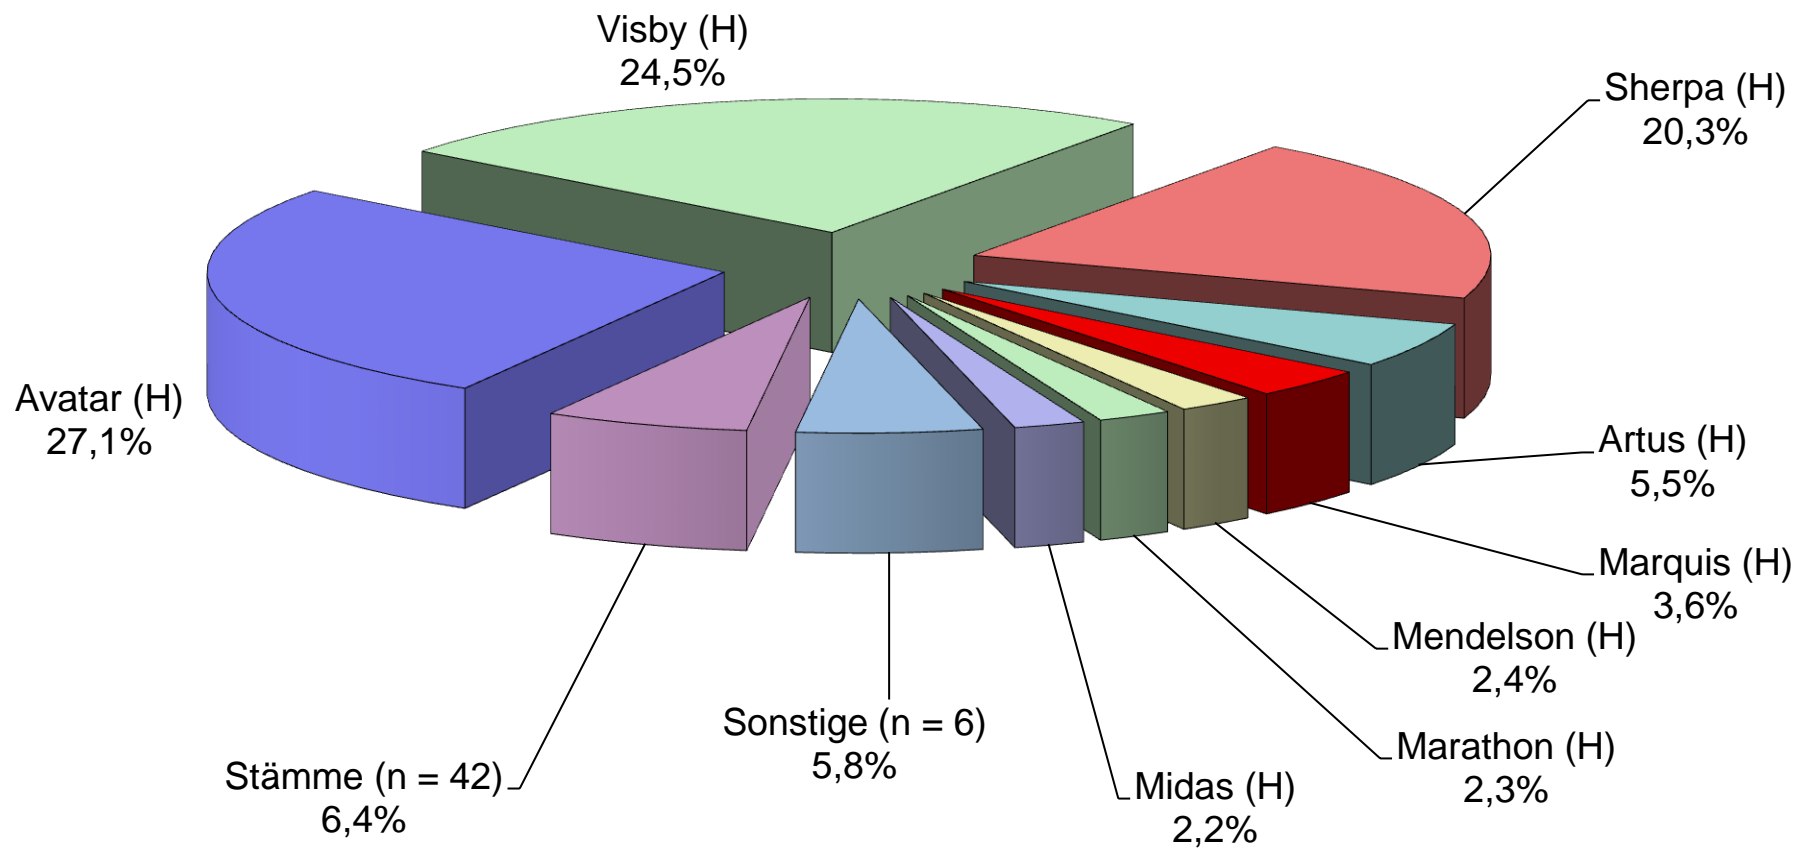

Entwicklung der Vermehrungsflächen von Winterraps
in NRW von 1998 bis 2013

Entwicklung der Winterrapsvermehrungsflächen in NRW nach Kreisen 2007 - 2013

Winterrapsvermehrung in NRW 1998 - 2013

Anteil von Linien- und Hybridsorten

Winterraps die stärksten Sorten in der Vermehrung in NRW 2013 (Vermehrungsfläche 1.091 ha)

H = Hybridsorte, L = Liniensorte

Die größten Winterrapssorten in NRW

2010			2011			2012			2013		
Visby	H	512	Visby	H	357	Avatar	H	255	Avatar	H	295
Dimension	H	109	Vision	L	103	Visby	H	201	Visby	H	268
Compass	H	102	Compass	H	77	Sherpa	H	169	Sherpa	H	221
Rohan	H	96	Avatar	H	74	Genie	H	87	Artus	H	60
NK Petrol	H	54	Treffer	H	42	Marathon	H	57	Marquis	H	40
Primus	H	51	Xenon	H	37	Marquis	H	46	Mendelson	H	26
Chagall	L	36	Rohan	H	35	Rhino	H	40	Marathon	H	25
Vision	L	30	NK Petrol	H	31	Troy	H	35	Midas	H	24
Azur	L	26	Diffusion	H	26	Rohan	H	33	NK Petrol	H	15
Goya	L	21	Fashion	L	25	Compass	H	25	Rohan	H	13
NK Technic	H	19	NK Diamond	L	24	Cult	L	23	Mascara	H	12
NK Speed	H	19	Hammer	H	21	NK Technic	H	22	Hycolor	H	10
NK Diamond	L	18	Primus	H	21	Vitara	L	16	Troy	H	9
King 10	L	17	Cracker	H	21	Vision	L	15	NK Morse	L	6