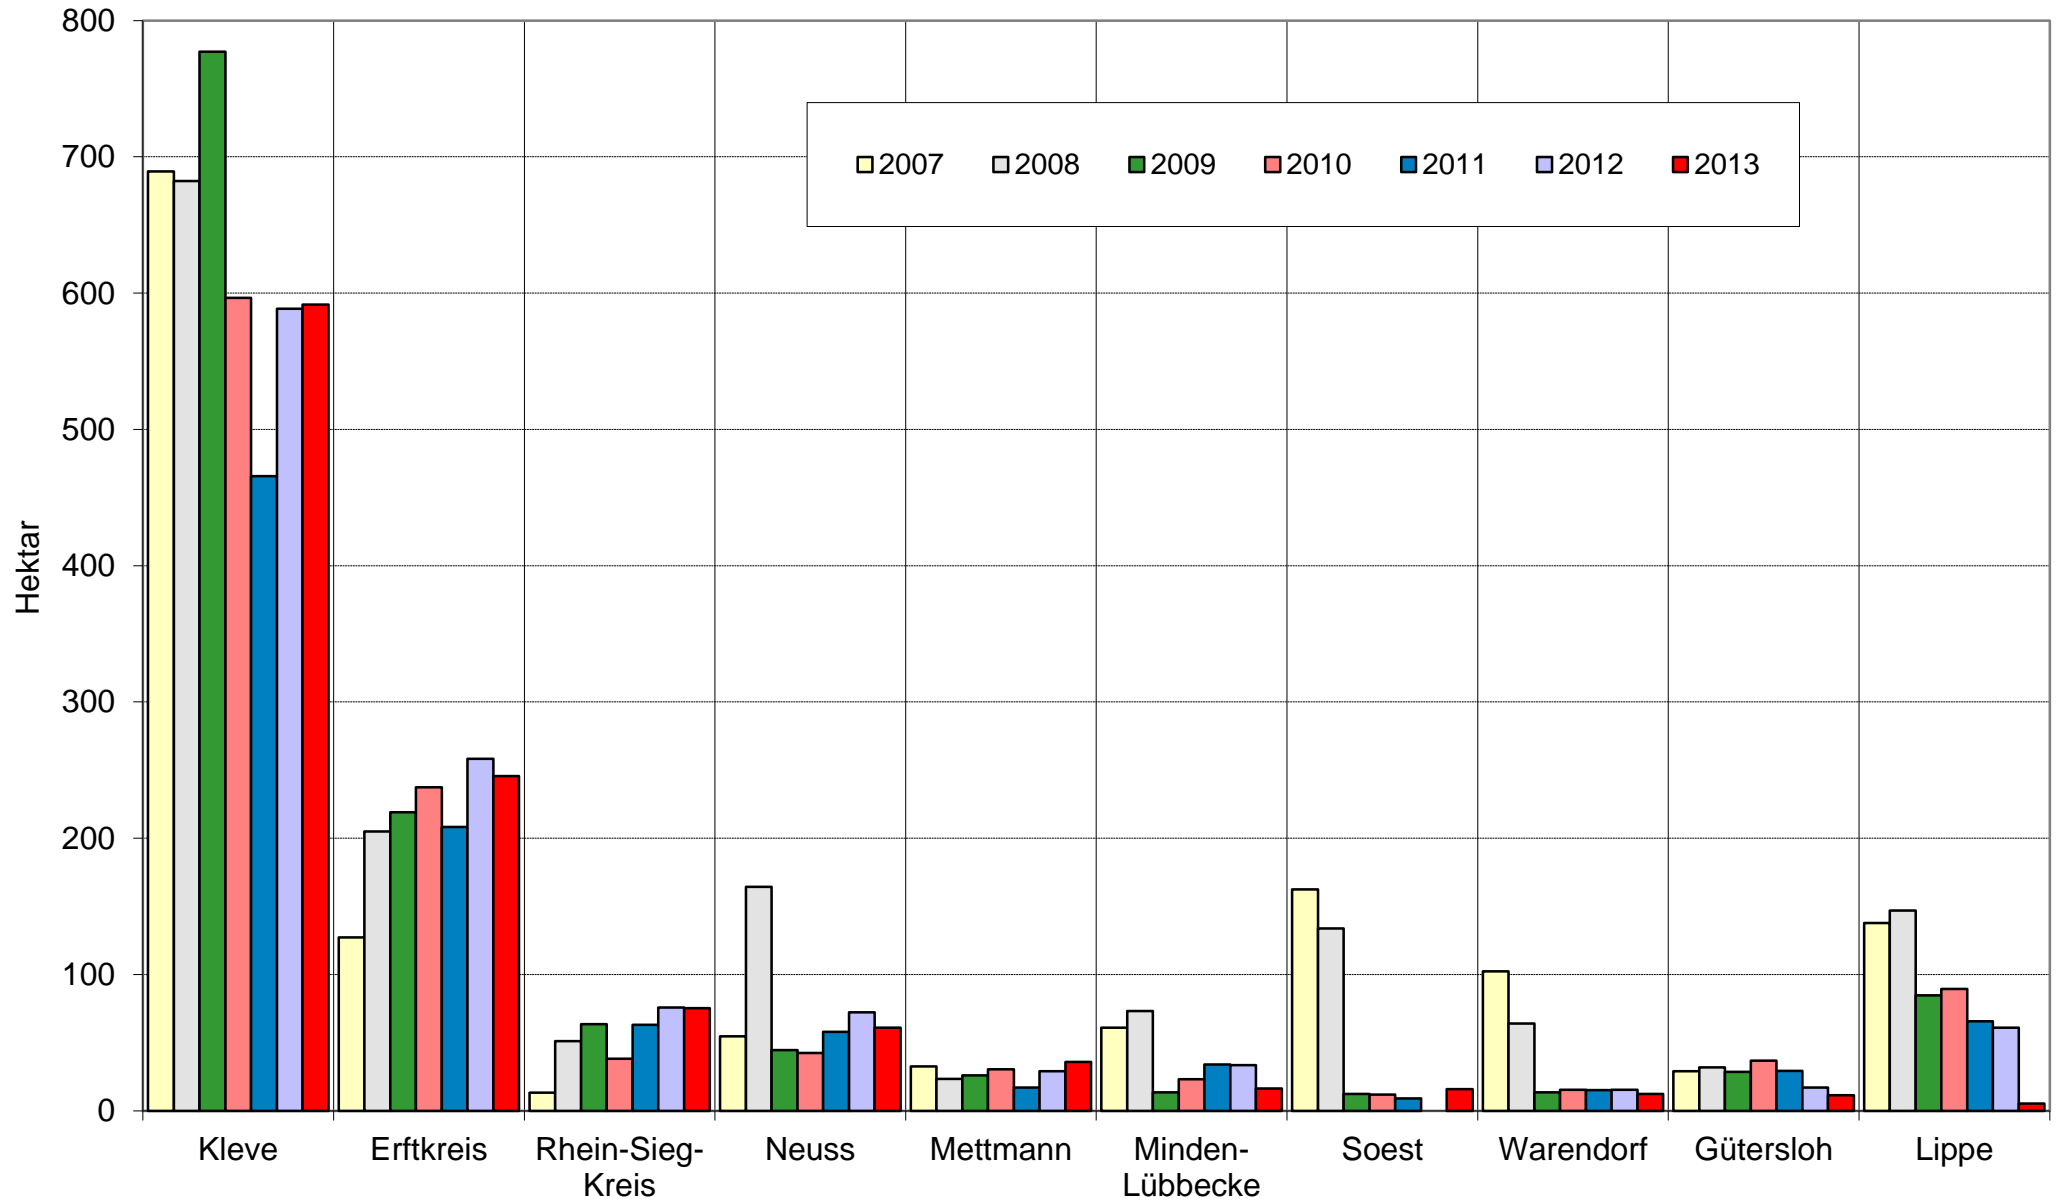

Entwicklung der Vermehrungsflächen von Winterraps
in NRW von 1998 bis 2013

Entwicklung der Winterrapsvermehrungsflächen in NRW nach Kreisen 2007 - 2013

Winterrapsvermehrung in NRW 1998 - 2013

Anteil von Linien- und Hybridsorten

Winterraps die stärksten Sorten in der Vermehrung in NRW 2013 (Vermehrungsfläche 1.091 ha)

H = Hybridsorte, L = Liniensorte

Die größten Winterrapssorten in NRW

2010			2011			2012			2013		
Visby	H	512	Visby	H	357	Avatar	H	255	Avatar	H	295
Dimension	H	109	Vision	L	103	Visby	H	201	Visby	H	268
Compass	H	102	Compass	H	77	Sherpa	H	169	Sherpa	H	221
Rohan	H	96	Avatar	H	74	Genie	H	87	Artus	H	60
NK Petrol	H	54	Treffer	H	42	Marathon	H	57	Marquis	H	40
Primus	H	51	Xenon	H	37	Marquis	H	46	Mendelson	H	26
Chagall	L	36	Rohan	H	35	Rhino	H	40	Marathon	H	25
Vision	L	30	NK Petrol	H	31	Troy	H	35	Midas	H	24
Azur	L	26	Diffusion	H	26	Rohan	H	33	NK Petrol	H	15
Goya	L	21	Fashion	L	25	Compass	H	25	Rohan	H	13
NK Technic	H	19	NK Diamond	L	24	Cult	L	23	Mascara	H	12
NK Speed	H	19	Hammer	H	21	NK Technic	H	22	Hycolor	H	10
NK Diamond	L	18	Primus	H	21	Vitara	L	16	Troy	H	9
King 10	L	17	Cracker	H	21	Vision	L	15	NK Morse	L	6